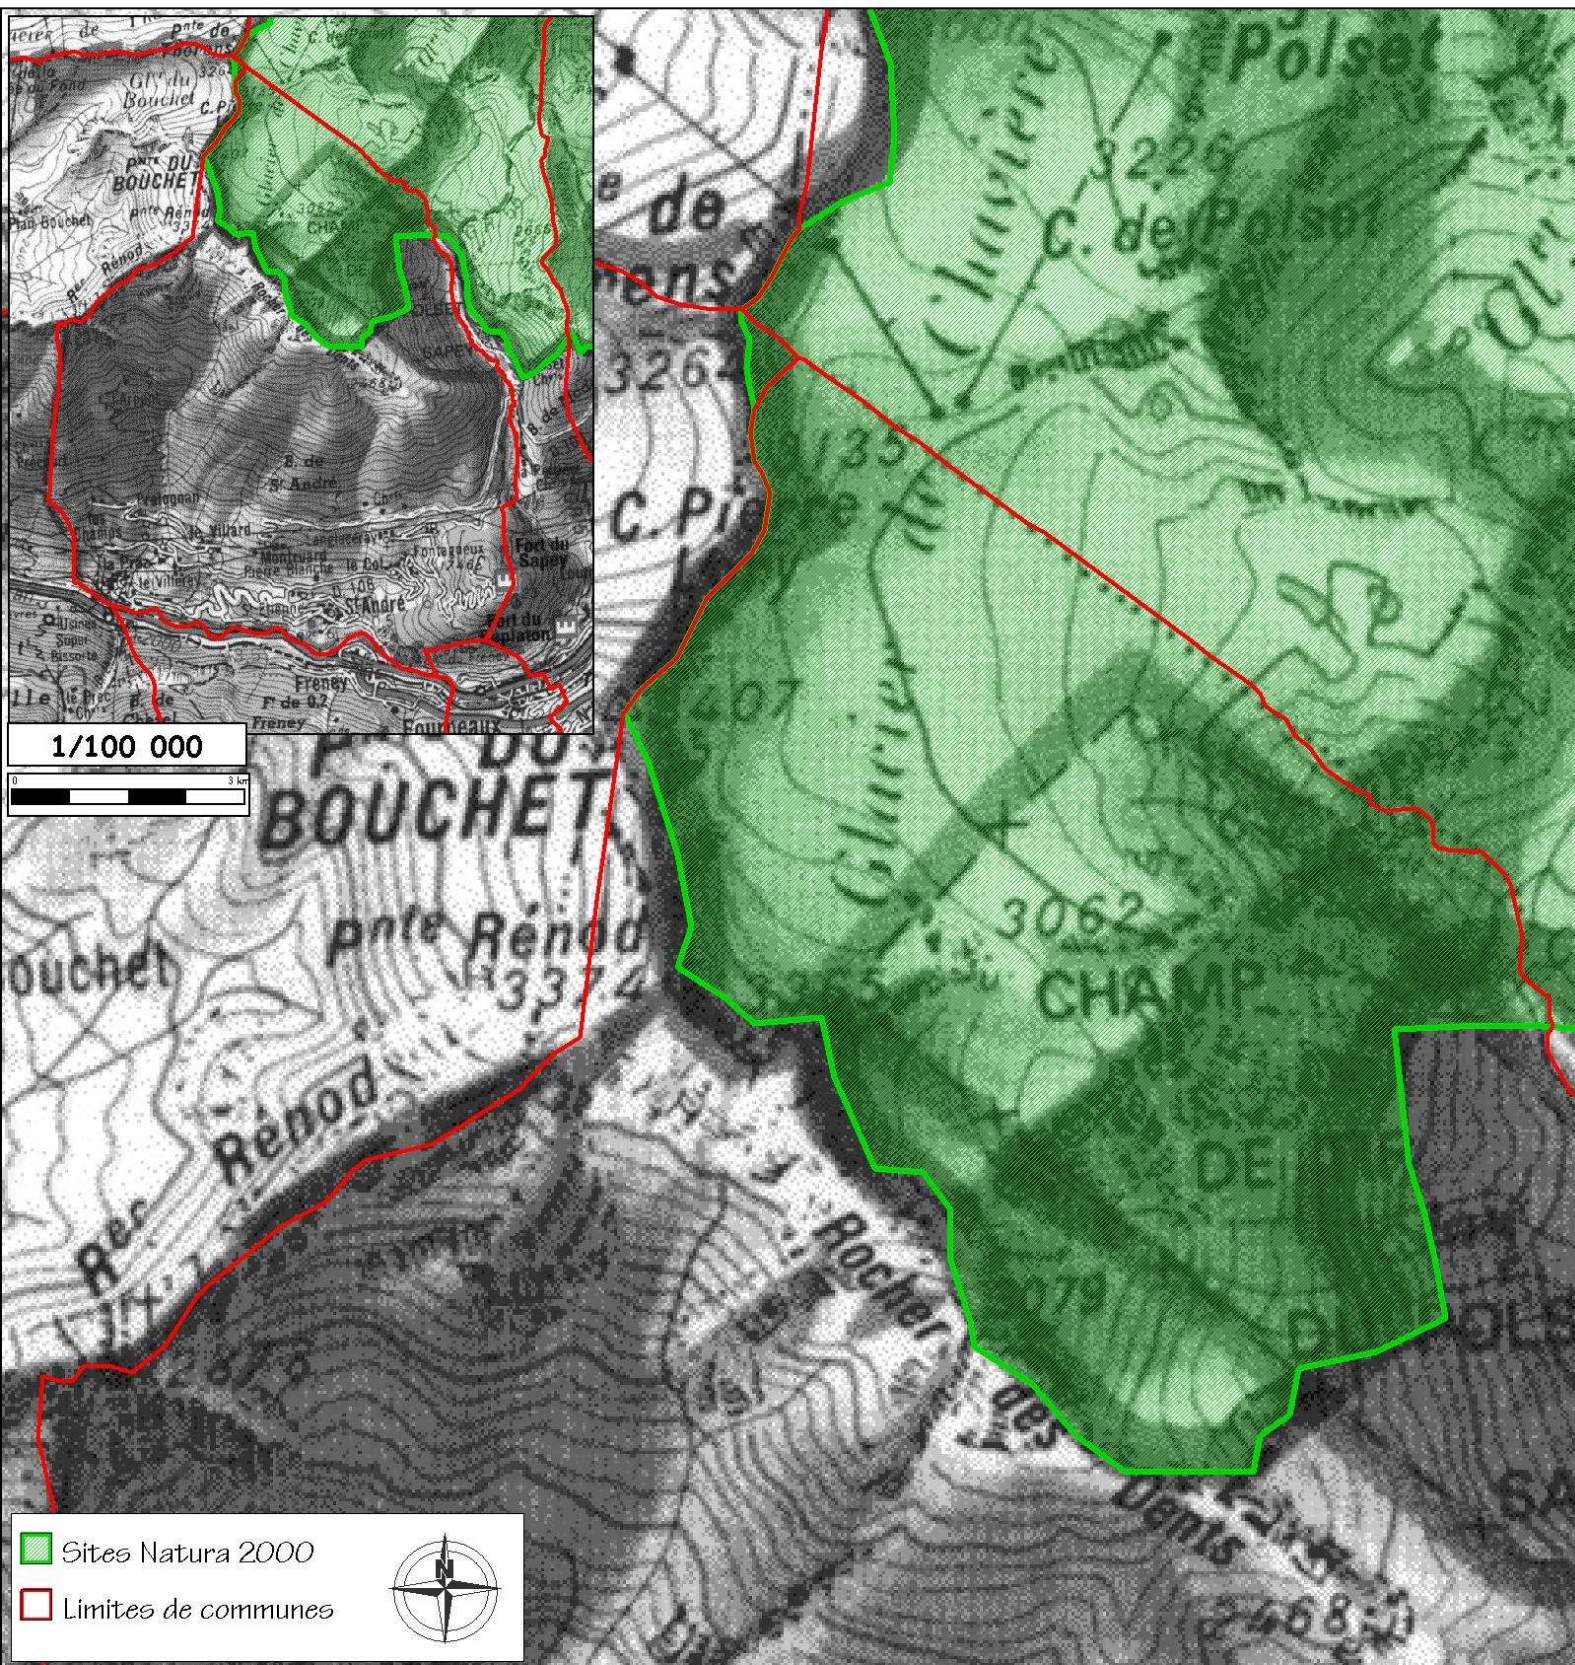

Sites Natura 2000 transmis le 1er octobre 2002 à la commission européenne

Commune de : St-André (ensemble et détail)

PREFECTURE DE LA SAVOIE

N°de site	Dénomination	Opérateur	Surface(ha)
S43	Massif de la Vanoise	Parc National de la Vanoise	549,72

1/100 000

1/25 000

Fond cartographique : IGN Scan25

Réalisation cartographique : DDAF de la Savoie

Données : DDAF 73, DIREN Rhône-Alpes, Opérateurs

Edition : 29 janv. 03